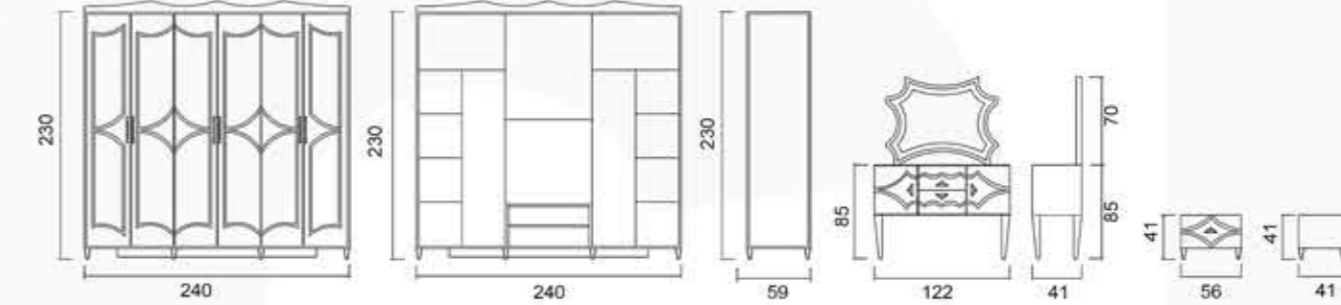

NOTA
bedroom