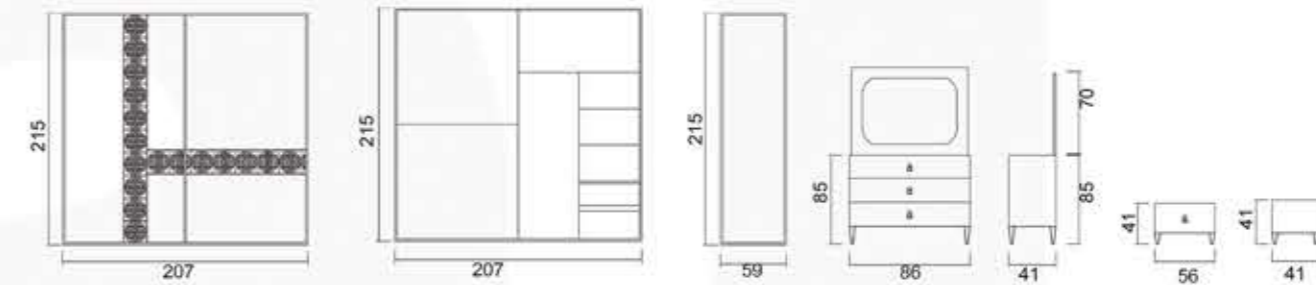

YEŞİM
bedroom