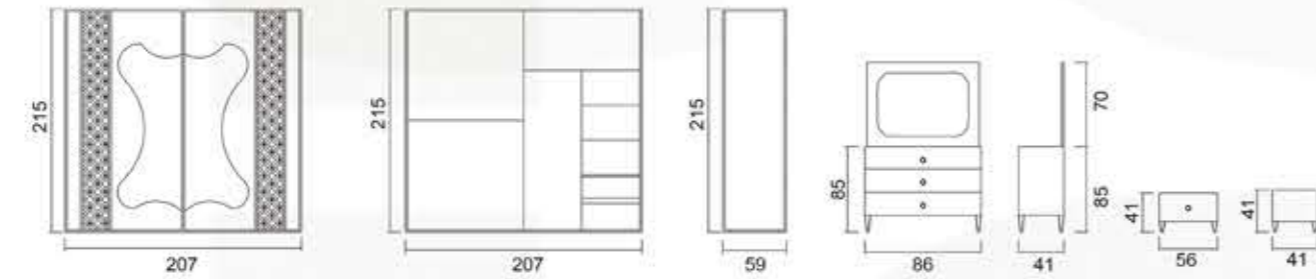

KELEBEK
bedroom