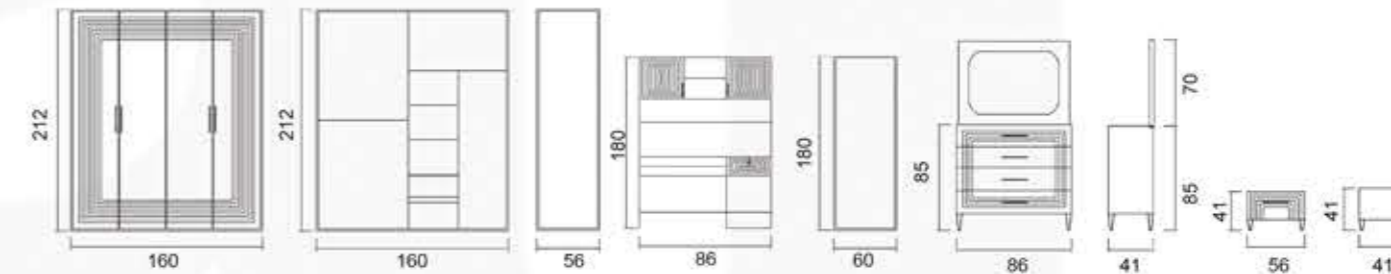

**PLATİN**  
dining room

**DAMLA**  
dining room

**FULYA**  
young room

**GÜNEŞ**  
young room

Address : Head office / Showroom  
Aykar Plaza Tefik Bey Mahallesi Dr.Ali Demir Caddesi  
No: 1 Küçükçekmece / İstanbul / TÜRKİYE  
Tel: +90 212 540 25 73 - +90 532 691 58 86  
info@neziaarts.com / muratoglu16@gmail.com  
Factory : İnegöl Bursa Turkey  
[www.neziaarts.com.tr](http://www.neziaarts.com.tr)