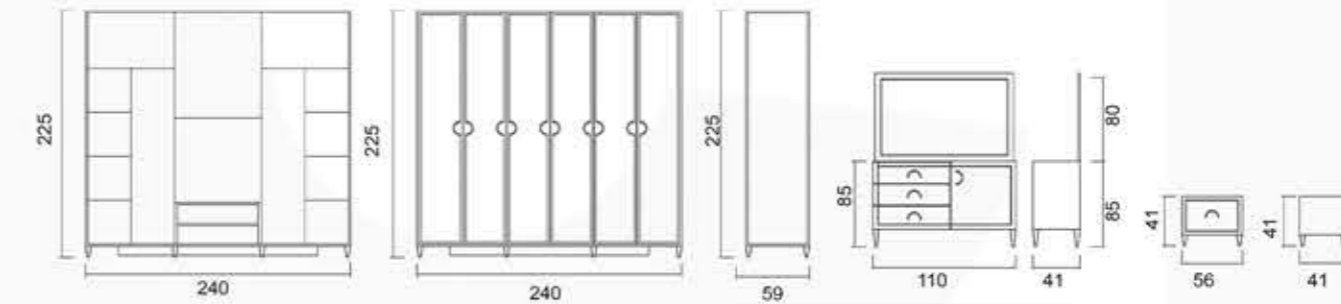

AZRA
bedroom