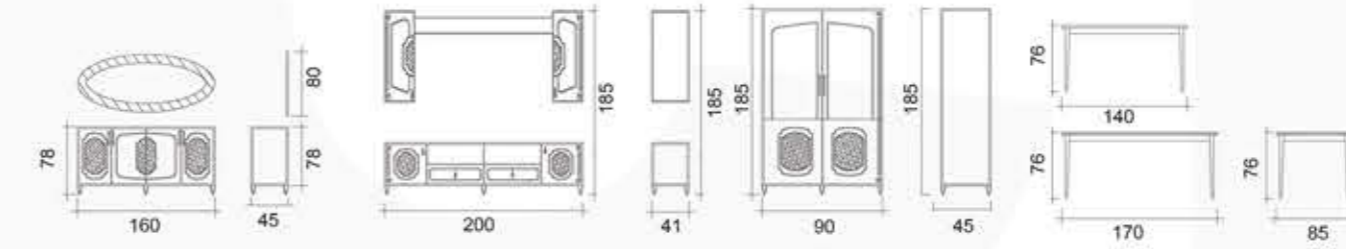

**PLATİN**  
dining room

**DAMLA**  
dining room

**FULYA**  
young room

**GÜNEŞ**  
young room

Address : Head office / Showroom  
Aykar Plaza Tefik Bey Mahallesi Dr.Ali Demir Caddesi  
No: 1 Küçükçekmece / İstanbul / TÜRKİYE  
Tel: +90 212 540 25 73 - +90 532 691 58 86  
info@neziaarts.com / muratoglu16@gmail.com  
Factory : İnegöl Bursa Turkey  
[www.neziaarts.com.tr](http://www.neziaarts.com.tr)