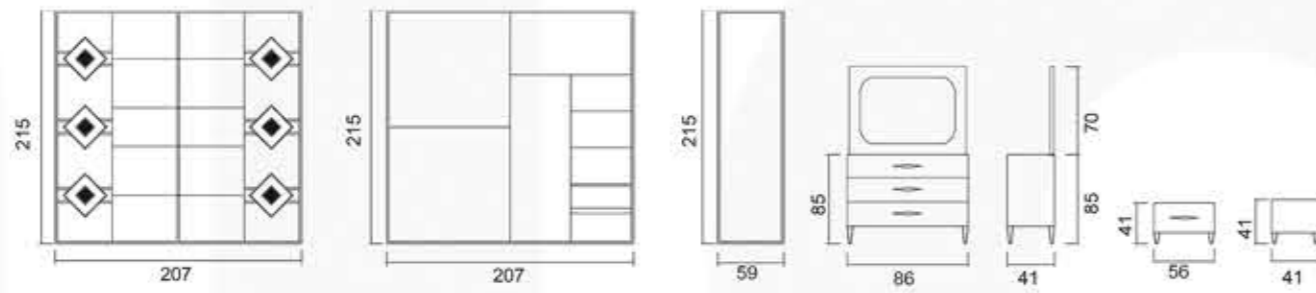

BESTE
bedroom