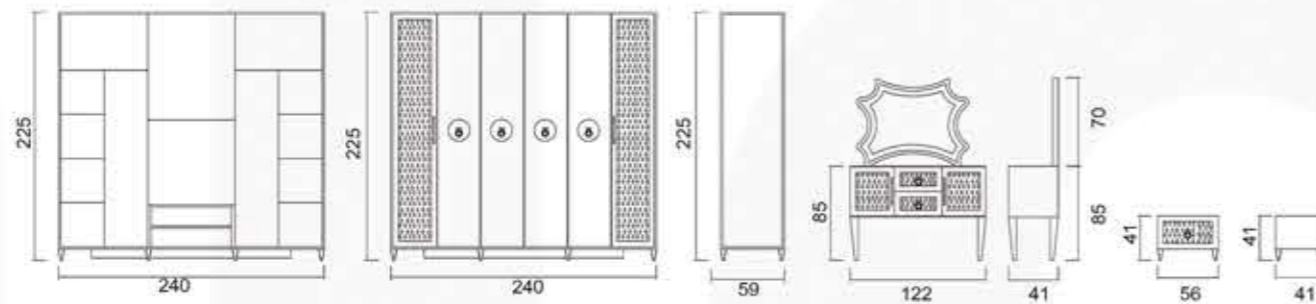

FIRAT
bedroom

NOTA
bedroom

AZRA
bedroom

SEDEF
bedroom

EFTELYA
bedroom

IRMAK
bedroom