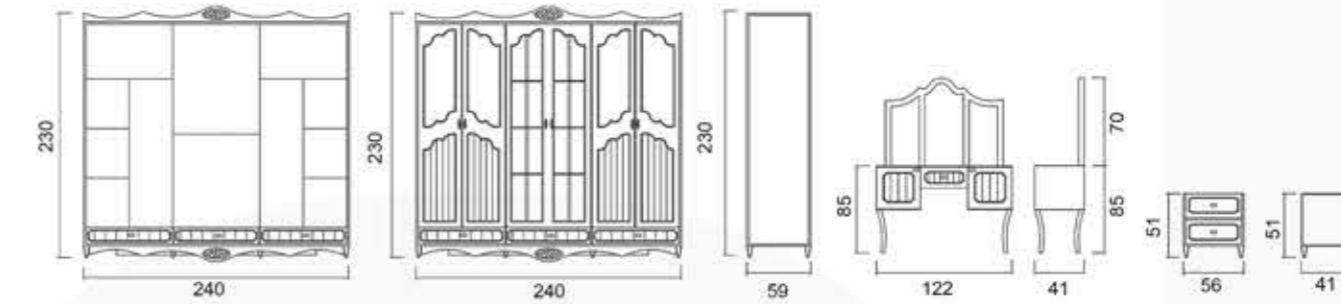

FIRAT
bedroom