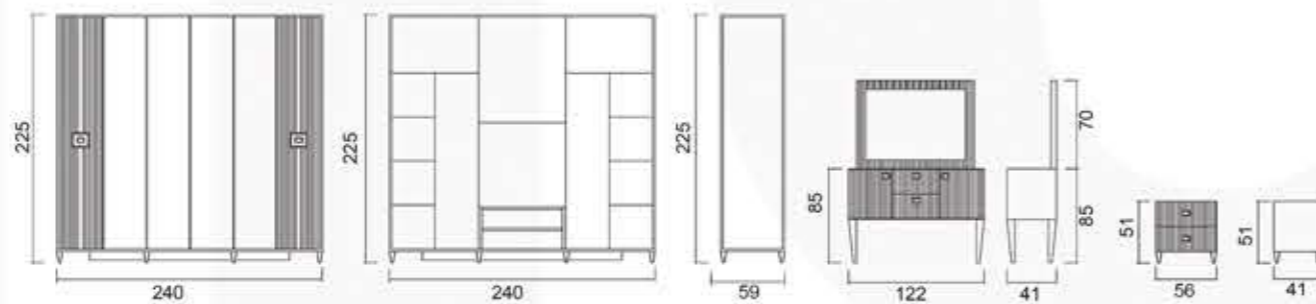

FIRAT
bedroom