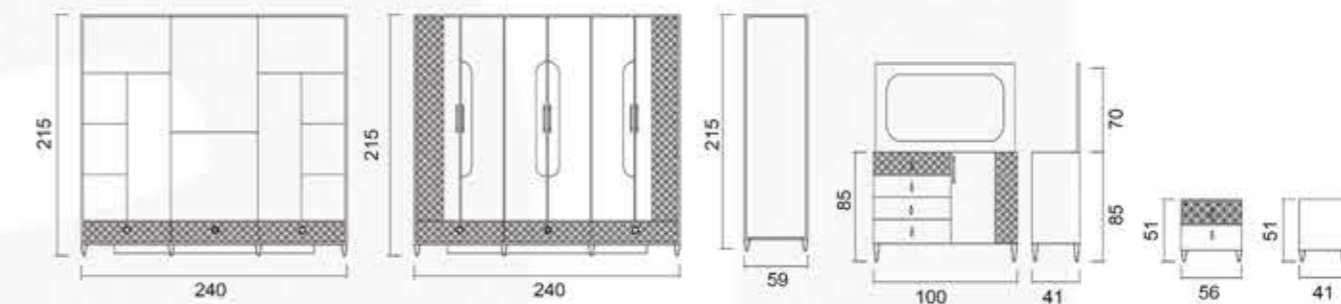

EFTELYA
bedroom