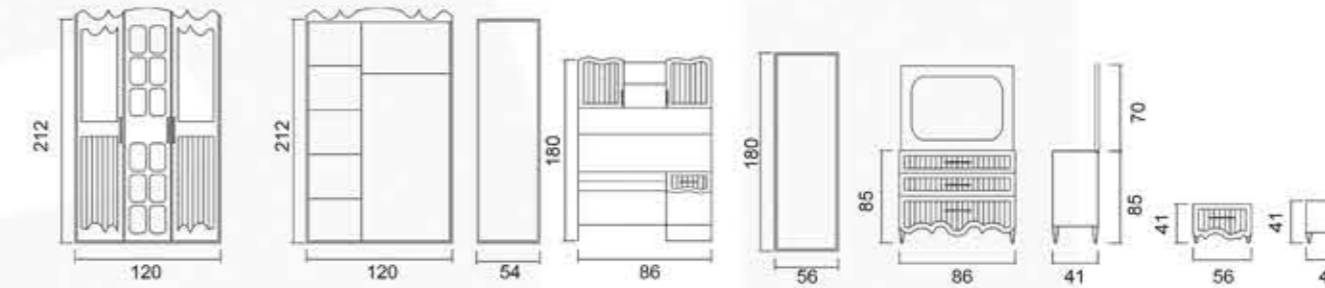

**PLATİN**  
dining room

**DAMLA**  
dining room

**FULYA**  
young room

**GÜNEŞ**  
young room

Address : Head office / Showroom  
Aykar Plaza Tefik Bey Mahallesi Dr.Ali Demir Caddesi  
No: 1 Küçükçekmece / İstanbul / TÜRKİYE  
Tel: +90 212 540 25 73 - +90 532 691 58 86  
info@neziaarts.com / muratoglu16@gmail.com  
Factory : İnegöl Bursa Turkey  
[www.neziaarts.com.tr](http://www.neziaarts.com.tr)