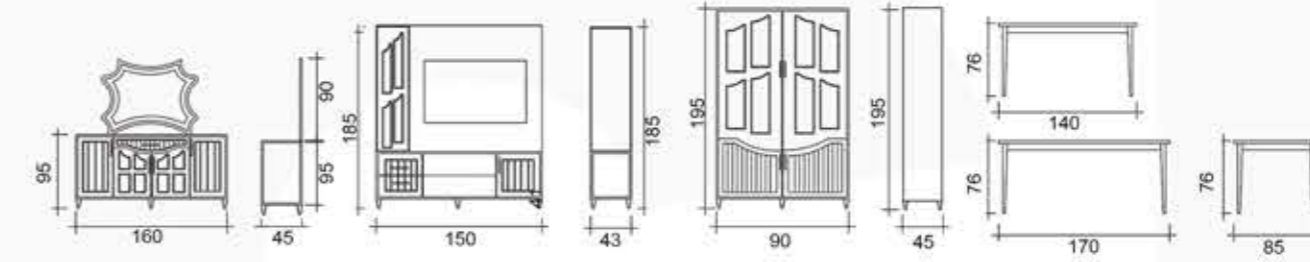

**PLATİN**  
dining room

**DAMLA**  
dining room

**FULYA**  
young room

**GÜNEŞ**  
young room

Address : Head office / Showroom  
Aykar Plaza Tefik Bey Mahallesi Dr.Ali Demir Caddesi  
No: 1 Küçükçekmece / İstanbul / TÜRKİYE  
Tel: +90 212 540 25 73 - +90 532 691 58 86  
info@neziaarts.com / muratoglu16@gmail.com  
Factory : İnegöl Bursa Turkey  
[www.neziaarts.com.tr](http://www.neziaarts.com.tr)