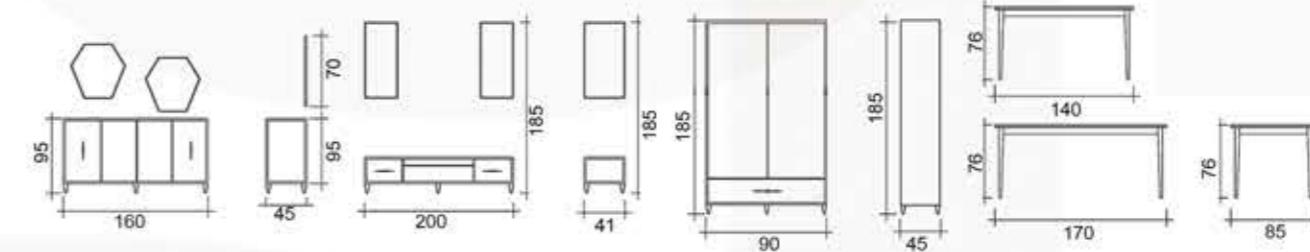

**PLATİN**  
dining room

**DAMLA**  
dining room

**FULYA**  
young room

**GÜNEŞ**  
young room

Address : Head office / Showroom  
Aykar Plaza Tefik Bey Mahallesi Dr.Ali Demir Caddesi  
No: 1 Küçükçekmece / İstanbul / TÜRKİYE  
Tel: +90 212 540 25 73 - +90 532 691 58 86  
info@neziaarts.com / muratoglu16@gmail.com  
Factory : İnegöl Bursa Turkey  
[www.neziaarts.com.tr](http://www.neziaarts.com.tr)