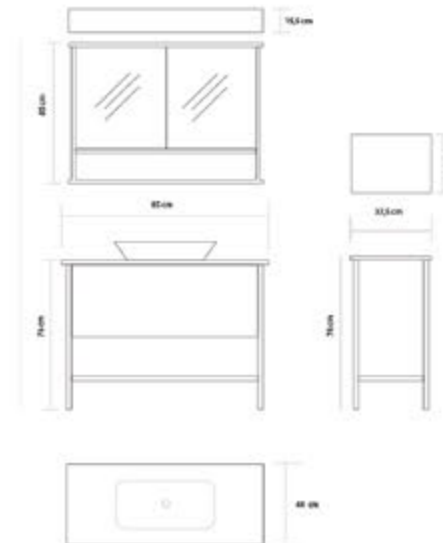

- Gövde ve Kapaklar  
Body and Cover
- MDF High Gloss
- Seramik Lavabo  
Ceramic Sink

Deasy

Ürün Özellikleri / Product Features

- Gövde ve Kapaklar  
Body and Cover
- Yongalam  
Chipboard
- Seramik Lavabo  
Ceramic Sink