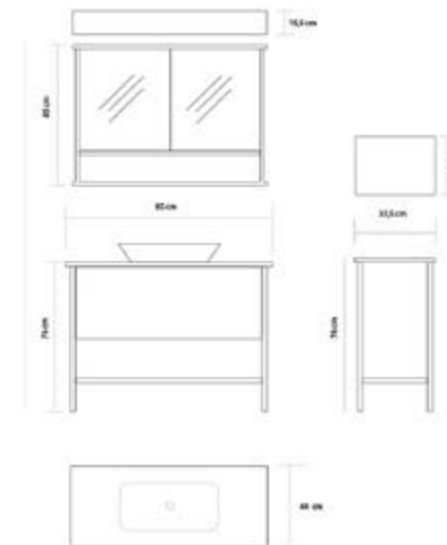

MODERN series