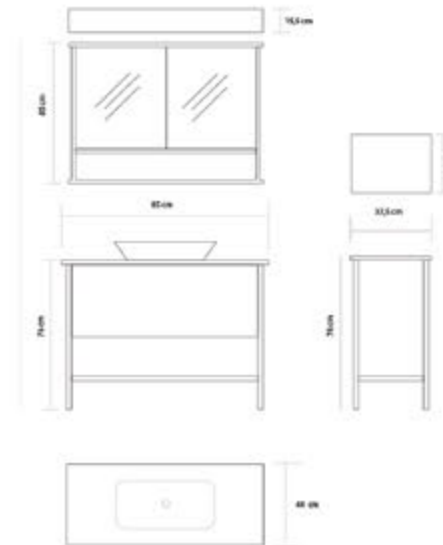

Ürün Özellikleri / Product Features

- Gövde ve Kapaklar
  Body and Cover
- Yongalam
  Chipboard
- Seramik Lavabo
  Ceramic Sink
- Yavaş Kapanır Kapaklar
  Slowly Closes Covers