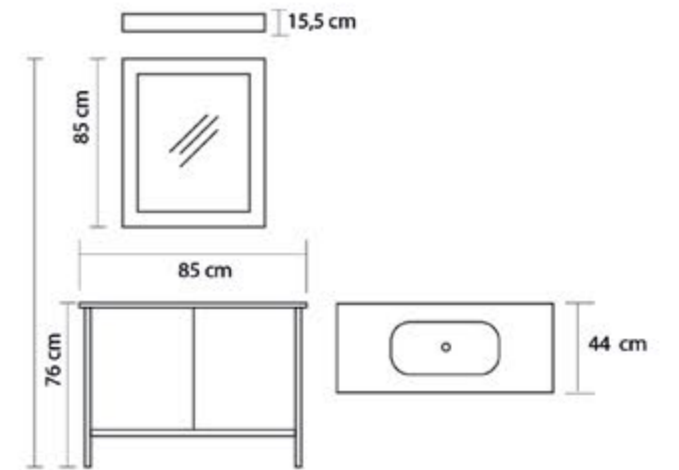

Sole

Ürün Özellikleri / Product Features

Gövde ve Kapaklar

Body and Cover

MDF Üzeri Akrilik Boya

Acrylic Paint on MDF

Seramik Lavabo

Ceramic Sink

Yavaş Kapanır Kapak

Slowly Closes Covers