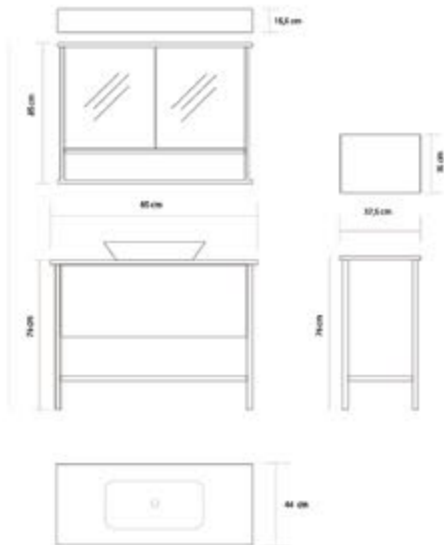

Ürün Özellikleri / Product Features

Gövde ve Kapaklar
Body and Cover
MDF High Gloss
MDF High Gloss
Seramik Lavabo
Ceramic Sink