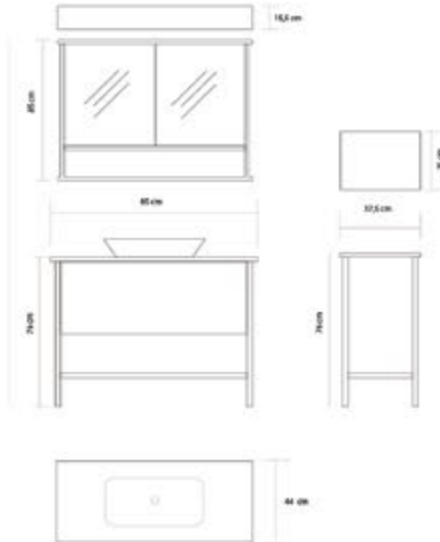

Avangard

Ürün Özellikleri / Product Features

- Gövde
  Body
  Masif Ahşap
  Wood
- Kapaklar
  MDF Üzeri High Gloss PVC Kaplama
  High Gloss PVC coating on MDF
- Seramik Lavabo
  Ceramic Sink
- Yavaş Kapanır Kapak ve Çekmeceler
  Slowly Closes Drawers and Covers