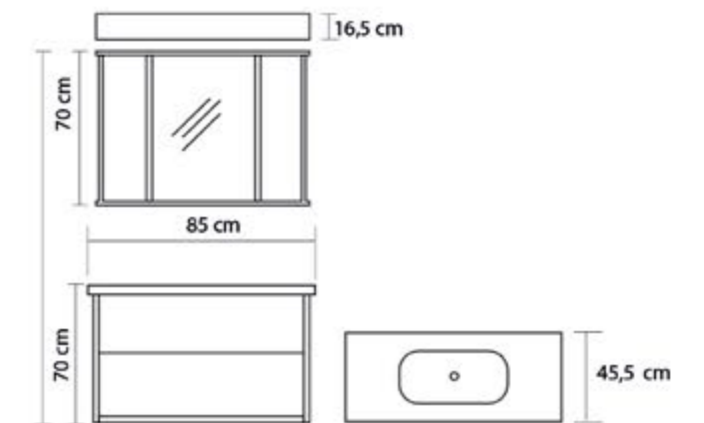

Elize

Ürün Özellikleri / Product Features

Gövde ve Kapaklar

Body and Cover

MDF Üzeri Akrilik Boya

Acrylic Paint on MDF

Seramik Lavabo

Ceramic Sink

Yavaş Kapanır Kapak ve Çekmeceleri

Slowly Closes Drawers and Covers