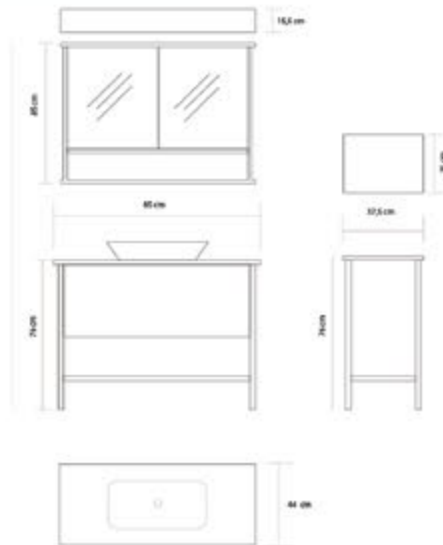

Ürün Özellikleri / Product Features

- Gövde
  Body
- MDF Üzeri High Gloss PVC Kaplama
  High Gloss PVC coating on MDF
- Kapaklar
  MDF Üzeri High Gloss PVC Kaplama
  High Gloss PVC coating on MDF
- Seramik Lavabo
  Ceramic Sink
- Yavaş Kapanır Kapak ve Çekmeceler
  Slowly Closes Drawers and Covers