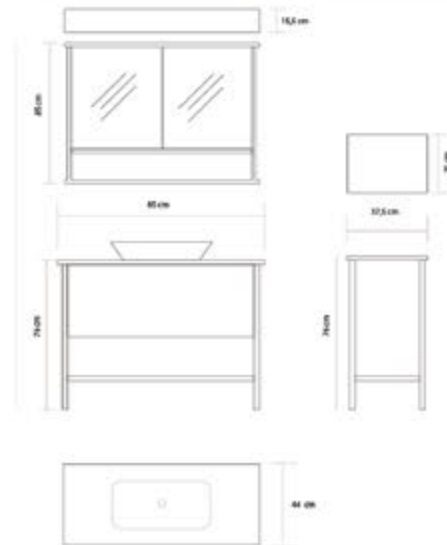

Buğra

Ürün Özellikleri / Product Features

- Gövde
  Body
  MDF High Gloss
  MDF High Gloss
- Kapaklar
  MDF Üzeri High Gloss PVC Kaplama
  High Gloss PVC coating on MDF
- Seramik Lavabo
  Ceramic Sink
- Yavaş Kapanır Kapak ve Çekmeceler
  Slowly Closes Drawers and Covers