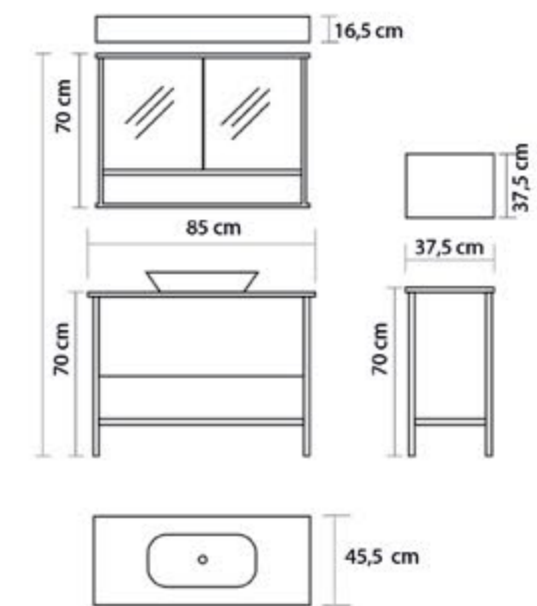

Vale

Ürün Özellikleri / Product Features

Gövde ve Kapaklar

Body and Cover

MDF Üzeri Akrilik Boya

Acrylic Paint on MDF

Seramik Lavabo

Ceramic Sink

Yavaş Kapanır Kapak ve Çekmeceleri

Slowly Closes Drawers and Covers