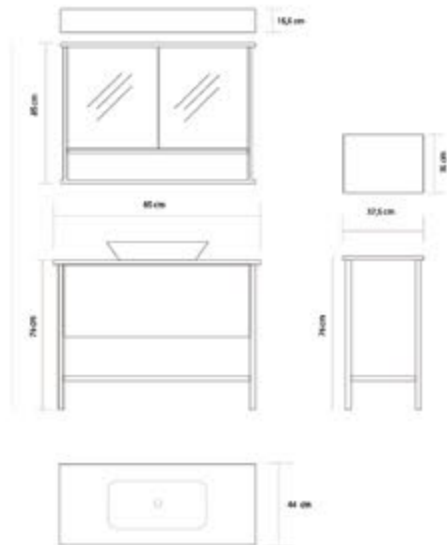

Slowly Closes Covers

Pera

Ürün Özellikleri / Product Features

- Gövde ve Kapaklar  
Body and Cover
- Yongalam  
Chipboard
- Seramik Lavabo  
Ceramic Sink
- Yavaş Kapanır Kapak ve Çekmeceler  
Slowly Closes Drawers and Covers