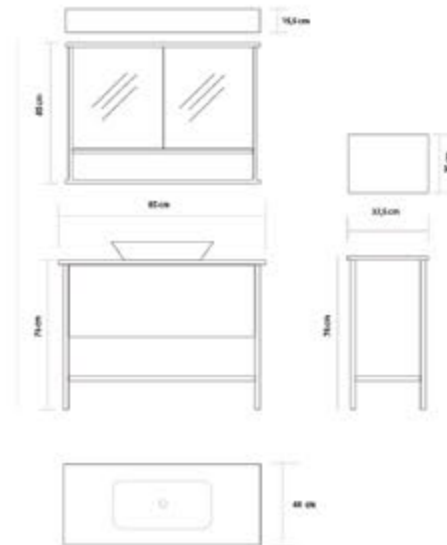

Ürün Özellikleri / Product Features

- Gövde ve Kapaklar
  Body and Cover
- MDF High Gloss
  MDF High Gloss
- Seramik Lavabo
  Ceramic Sink
- Yavaş Kapanır Kapaklar
  Slowly Closes Covers