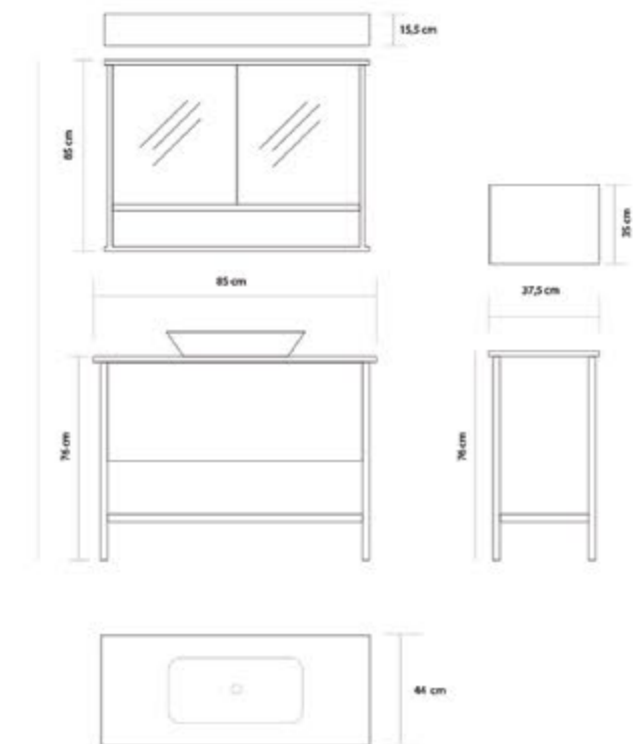

### Kapaklar

MDF Üzeri High Gloss PVC Kaplama

High Gloss PVC coating on MDF

Seramik Lavabo

Ceramic Sink

Yavaş Kapanır Kapak ve Çekmeceler

Slowly Closes Drawers and Covers