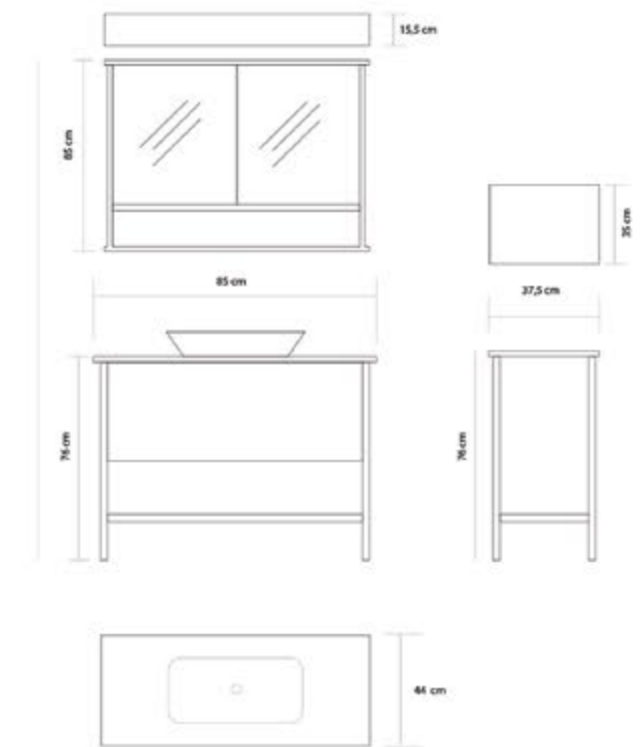

Safir

Ürün Özellikleri / Product Features

- Gövde
  Body
  MDF High Gloss
  MDF High Gloss
- Kapaklar
  MDF Üzeri High Gloss PVC Kaplama
  High Gloss PVC coating on MDF
- Seramik Lavabo
  Ceramic Sink
- Yavaş Kapanır Kapaklar
  Slowly Closes Covers