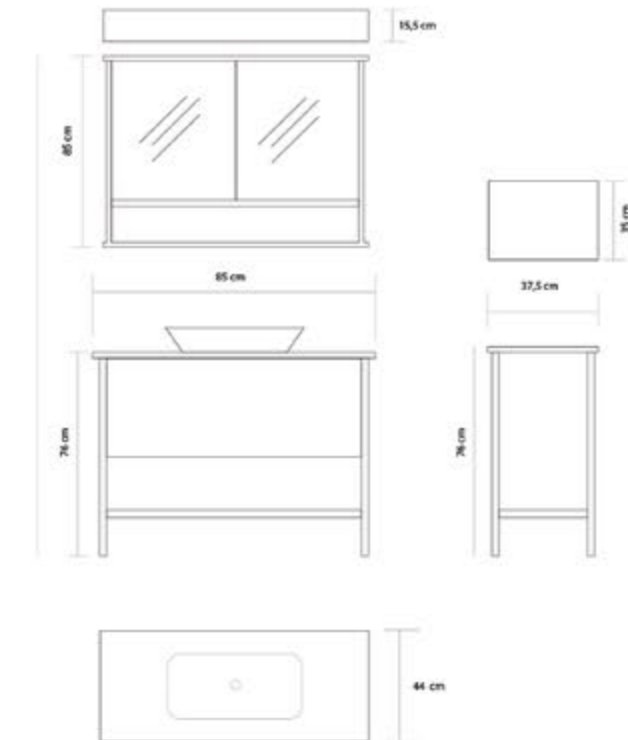

Glori

Ürün Özellikleri / Product Features

Gövde ve Kapaklar

Body and Cover

MDF Üzeri Akrilik Boya

Acrylic Paint on MDF

Seramik Lavabo

Ceramic Sink

Yavaş Kapanır Çekmece

Slowly Closes Drawers