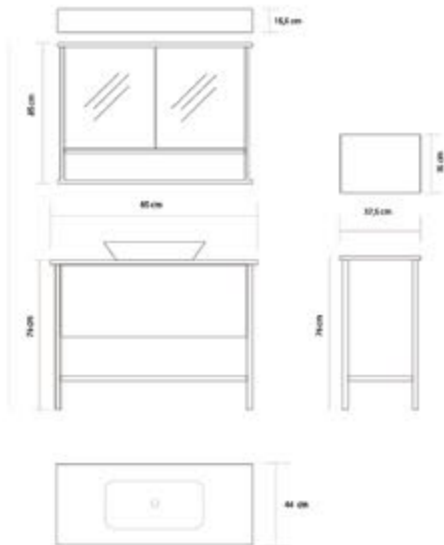

Slowly Closes Covers

Melon

Öykü

Ürün Özellikleri / Product Features

- Gövde  
Body
- MDF High Gloss
- MDF High Gloss
- Kapaklar  
Yongalam
- Chipboard
- Seramik Lavabo  
Ceramic Sink
- Yavaş Kapanır Kapak ve Çekmeceler  
Slowly Closes Drawers and Covers