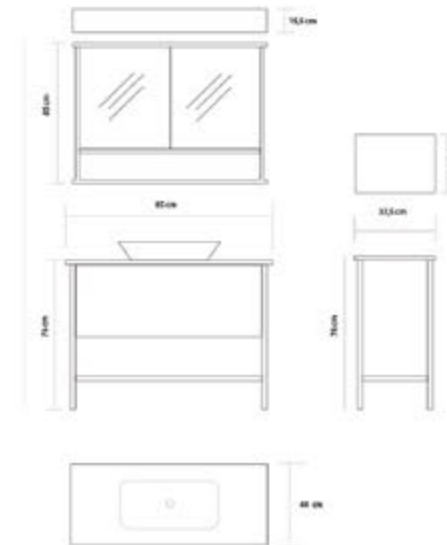

Ürün Özellikleri / Product Features

Gövde

Body

MDF High Gloss

MDF High Gloss

Kapaklar

MDF Üzeri High Gloss PVC Kaplama

High Gloss PVC coating on MDF

Seramik Lavabo

Ceramic Sink

Yavaş Kapanır Kapaklar

Slowly Closes Covers