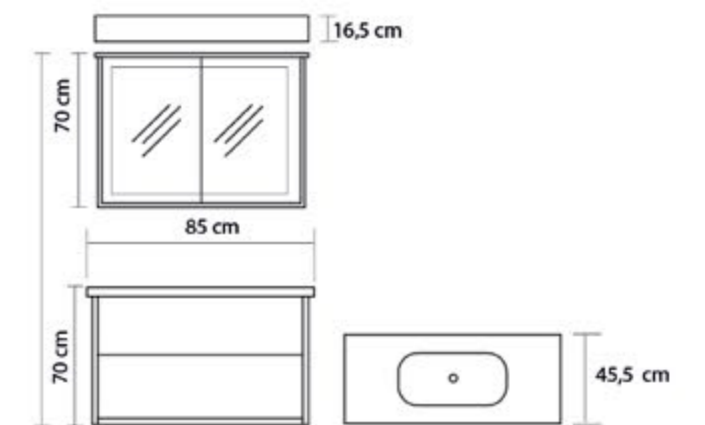

Vera

Ürün Özellikleri / Product Features

Gövde ve Kapaklar

Body and Cover

MDF Üzeri Akrilik Boya

Acrylic Paint on MDF

Seramik Lavabo

Ceramic Sink

Yavaş Kapanır Kapak ve Çekmeceleri

Slowly Closes Drawers and Covers