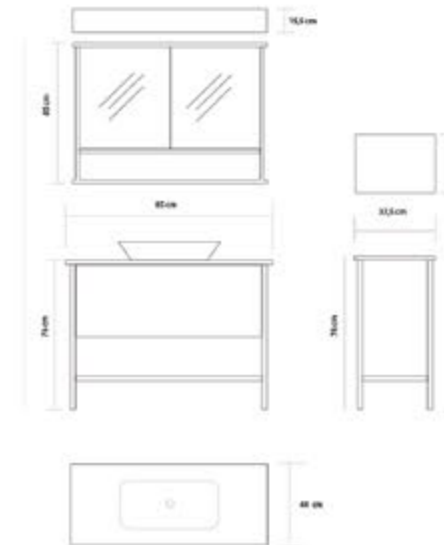

Ürün Özellikleri / Product Features

- Gövde
  Body
- MDF High Gloss
  MDF High Gloss
- Kapaklar
  Yongalam
  Chipboard
- Seramik Lavabo
  Ceramic Sink
- Yavaş Kapanır Kapaklar
  Slowly Closes Covers