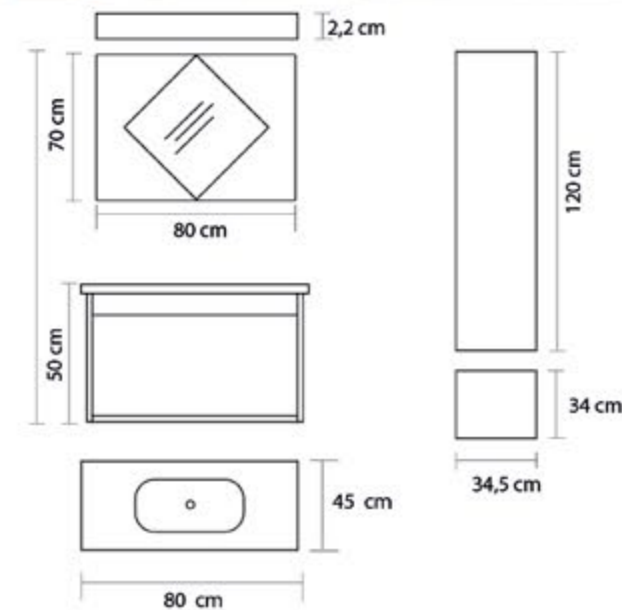

Soly

Ürün Özellikleri / Product Features

- Gövde ve Kapaklar
  Body and Cover
- Yongalam
  Chipboard
- Seramik Lavabo
  Ceramic Sink
- Yavaş Kapanır Kapak
  Slowly Closes Covers