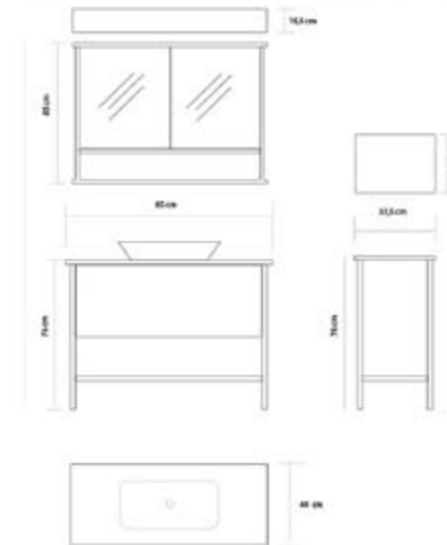

Beren

Ürün Özellikleri / Product Features

- Gövde
  Body
  MDF High Gloss
  MDF High Gloss
- Kapaklar
  MDF Üzeri High Gloss PVC Kaplama
  High Gloss PVC coating on MDF
- Seramik Lavabo
  Ceramic Sink
- Yavaş Kapanır Kapak ve Çekmeceler
  Slowly Closes Drawers and Covers