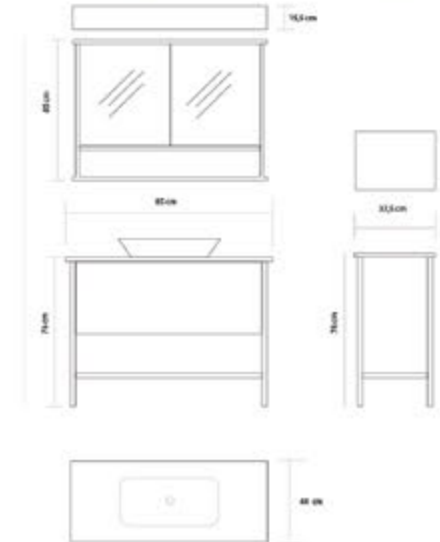

Ürün Özellikleri / Product Features

- Gövde
  Body
  MDF High Gloss
  MDF High Gloss
- Kapaklar
  MDF Üzeri High Gloss PVC Kaplama
  High Gloss PVC coating on MDF
- Seramik Lavabo
  Ceramic Sink
- Yavaş Kapanır Kapak ve Çekmeceler
  Slowly Closes Drawers and Covers