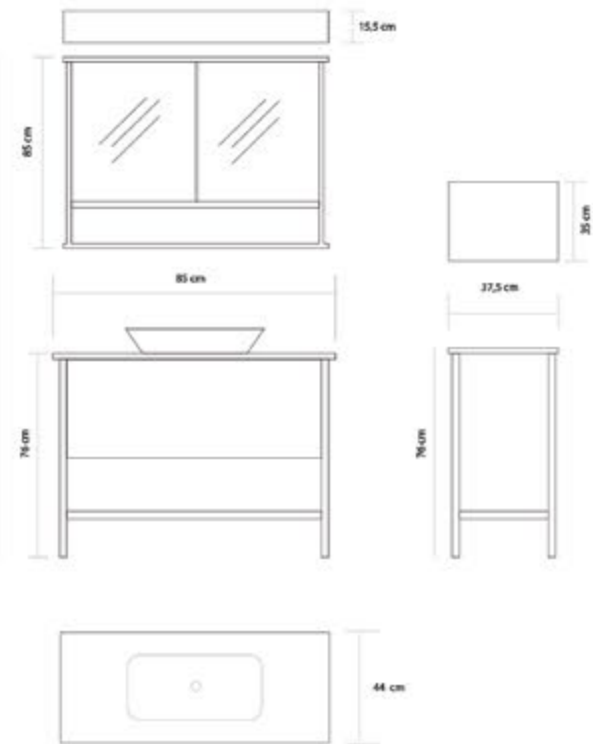

Orion

Ürün Özellikleri / Product Features

Gövde ve Kapaklar

Body and Cover

MDF Üzeri High Gloss PVC Kaplama

High Gloss PVC coating on MDF

Seramik Lavabo

Ceramic Sink

Yavaş Kapanır Kapak ve Çekmeceler

Slowly Closes Drawers and Covers