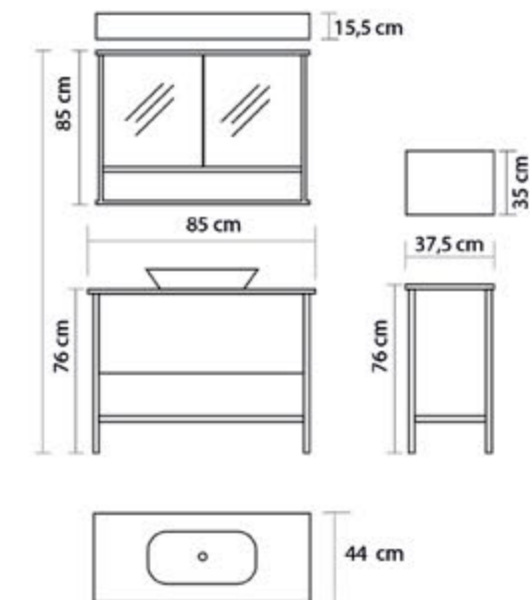

Zen

Ürün Özellikleri / Product Features

Gövde ve Kapaklar

Body and Cover

MDF Üzeri Akrilik Boya

Acrylic Paint on MDF

Seramik Lavabo

Ceramic Sink

Yavaş Kapanır Kapak

Slowly Closes Covers