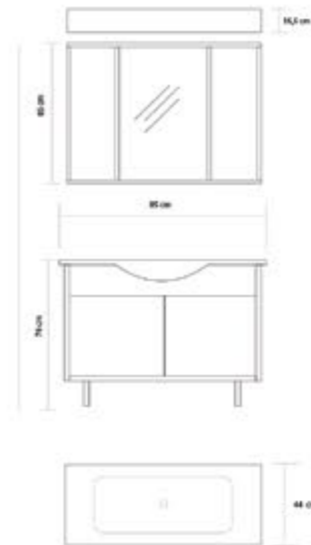

Class

Ürün Özellikleri / Product Features

- Gövde ve Kapaklar
  Body and Cover
- MDF High Gloss
- MDF High Gloss
- Seramik Lavabo
  Ceramic Sink