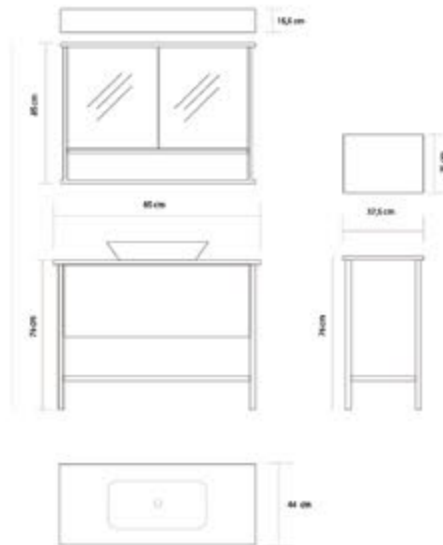

Ürün Özellikleri / Product Features

- Gövde
  Body
- MDF High Gloss
- MDF High Gloss
- Kapaklar
  MDF Üzeri High Gloss PVC Kaplama
  High Gloss PVC coating on MDF
- Seramik Lavabo
  Ceramic Sink
- Yavaş Kapanır Kapak ve Çekmeceler
  Slowly Closes Drawers and Covers