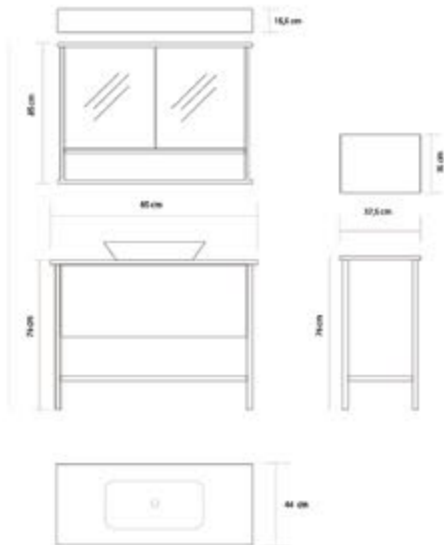

High Gloss PVC coating on MDF

Seramik Lavabo

Ceramic Sink

Yavaş Kapanır Kapaklar

Slowly Closes Covers

Marin

Ürün Özellikleri / Product Features

- Gövde
- Body
- MDF High Gloss
- MDF High Gloss
- Kapaklar
- MDF Üzeri High Gloss PVC Kaplama
- High Gloss PVC coating on MDF
- Seramik Lavabo
- Ceramic Sink
- Bas/Aç Kapaklar
- Push / Open