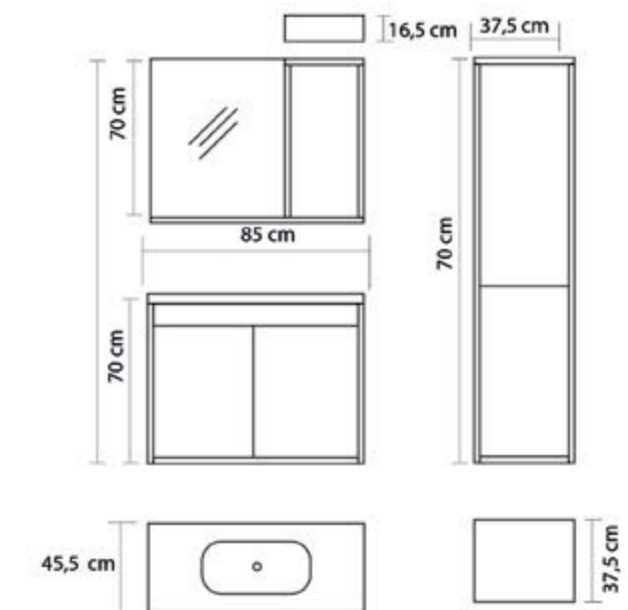

Empire

Ürün Özellikleri / Product Features

Gövde ve Kapaklar

Body and Cover

MDF Üzeri Akrilik Boya

Acrylic Paint on MDF

Seramik Lavabo

Ceramic Sink

Yavaş Kapanır Kapak

Slowly Closes Covers