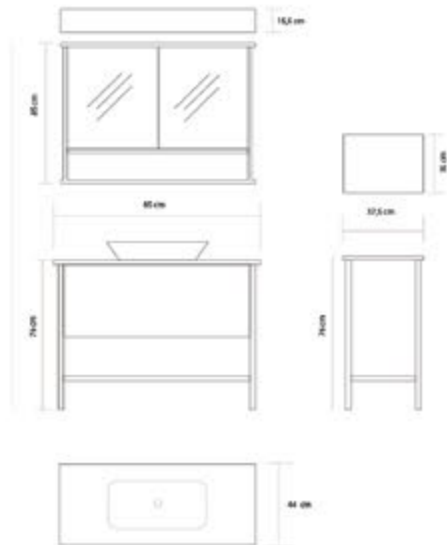

Jump

Ürün Özellikleri / Product Features

Gövde ve Kapaklar

Body and Cover

MDF High Gloss

MDF High Gloss

Seramik Lavabo

Ceramic Sink

Yavaş Kapanır Kapaklar

Slowly Closes Covers

Cocosh

Ürün Özellikleri / Product Features

Gövde

Body

MDF High Gloss

MDF High Gloss

Kapaklar

MDF Üzeri High Gloss PVC Kaplama

High Gloss PVC coating on MDF

Seramik Lavabo

Ceramic Sink

Yavaş Kapanır Kapaklar

Slowly Closes Covers